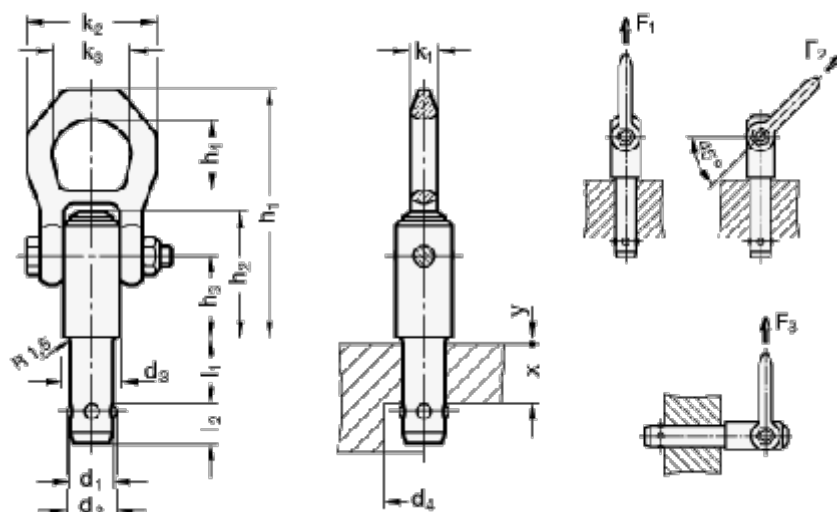

Varenummer: 201130825ST
 Beskrivelse: E+G Løfte stift i stål,
 GN 1130-8-25-ST

Mål

d1	= 8	h4	= 27	y = 1.5
d2	= 9.35	l1	= 25	
d3	= 21.5	l2	= 8.75	
d4	= 9.9	k1	= 11	
F1/F2/F3 kraf i kN	= 1,5/1,2/0,5	k2	= 49	
h1	= 87.5	k3	= 30	
h2	= 38.5	Vægt (g)	= 229	
h3	= 25.7	x	= 10	